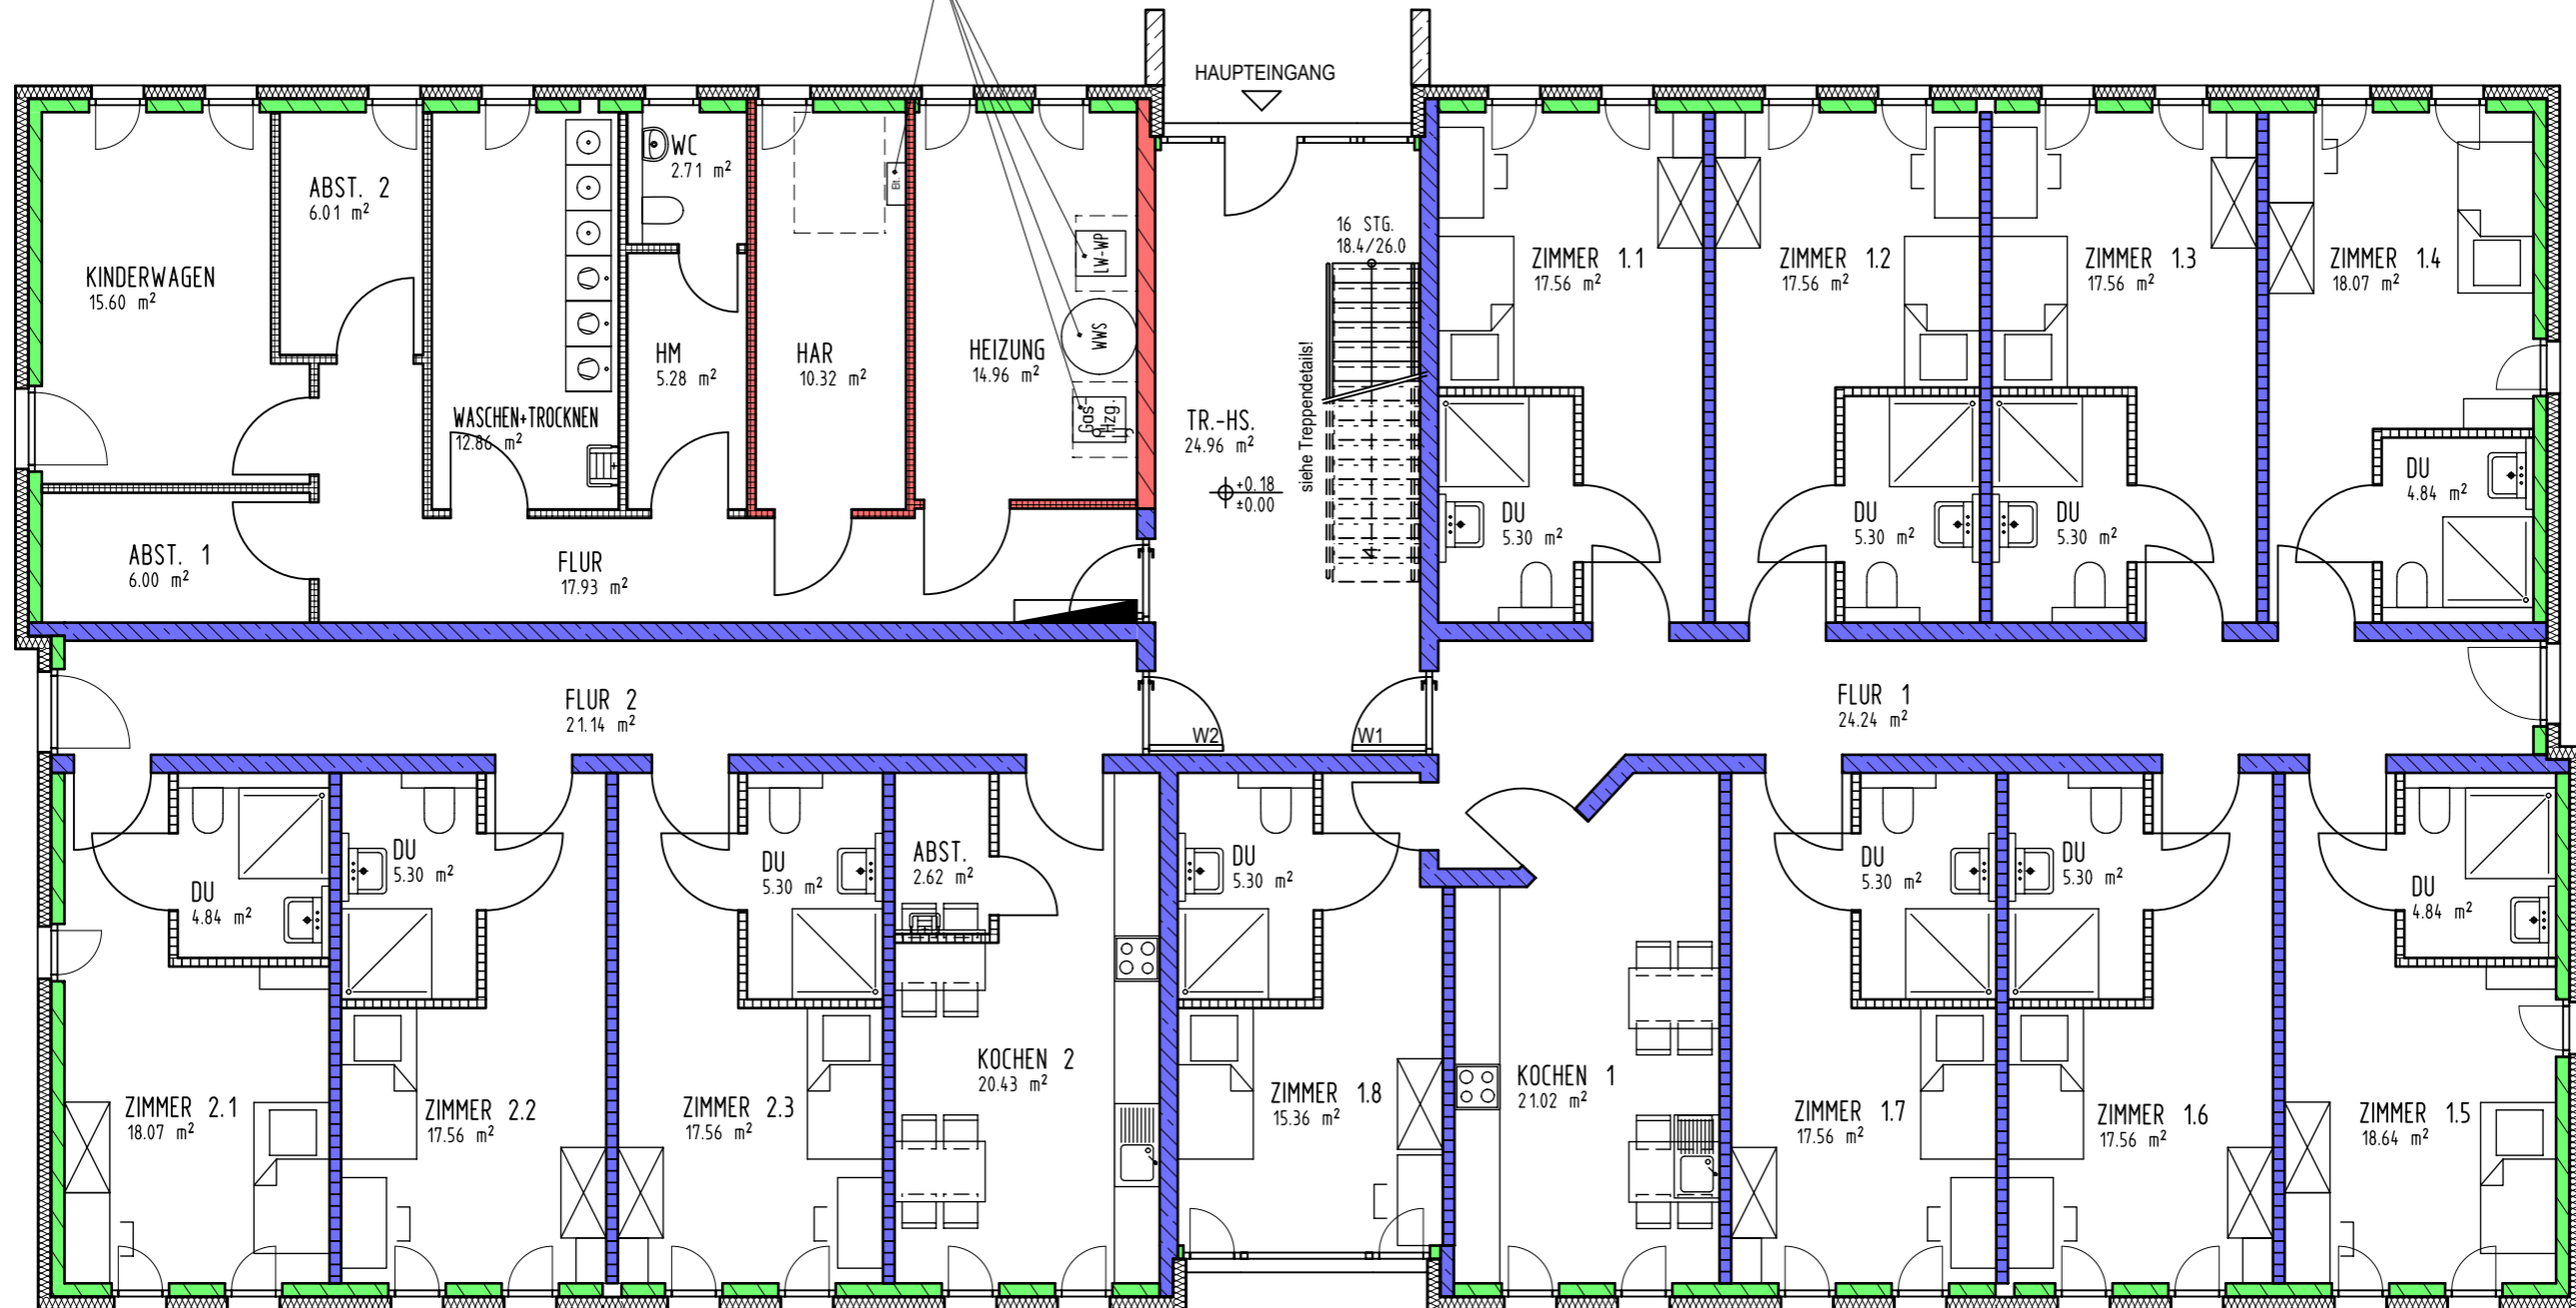

Angabe der Lage und Größen ist noch durch Fa. Blank zu erbringen.

ERDGESCHOSS

W1: Wohnfläche (WoFLV): 232.93m²

W2: Wohnfläche (WoFLV): 119.30m²

OKFF EG = +18 = 127.65m ü. NN

OBERGESCHOSS

W3: Wohnfläche (WoFIV): 226.86 m²

W4: Wohnfläche (WoFIV): 203.77 m²

DACHGESCHOSS

W5: Wohnfläche (WoFIV): 182.42 m²

W6: Wohnfläche (WoFIV): 159.50 m²