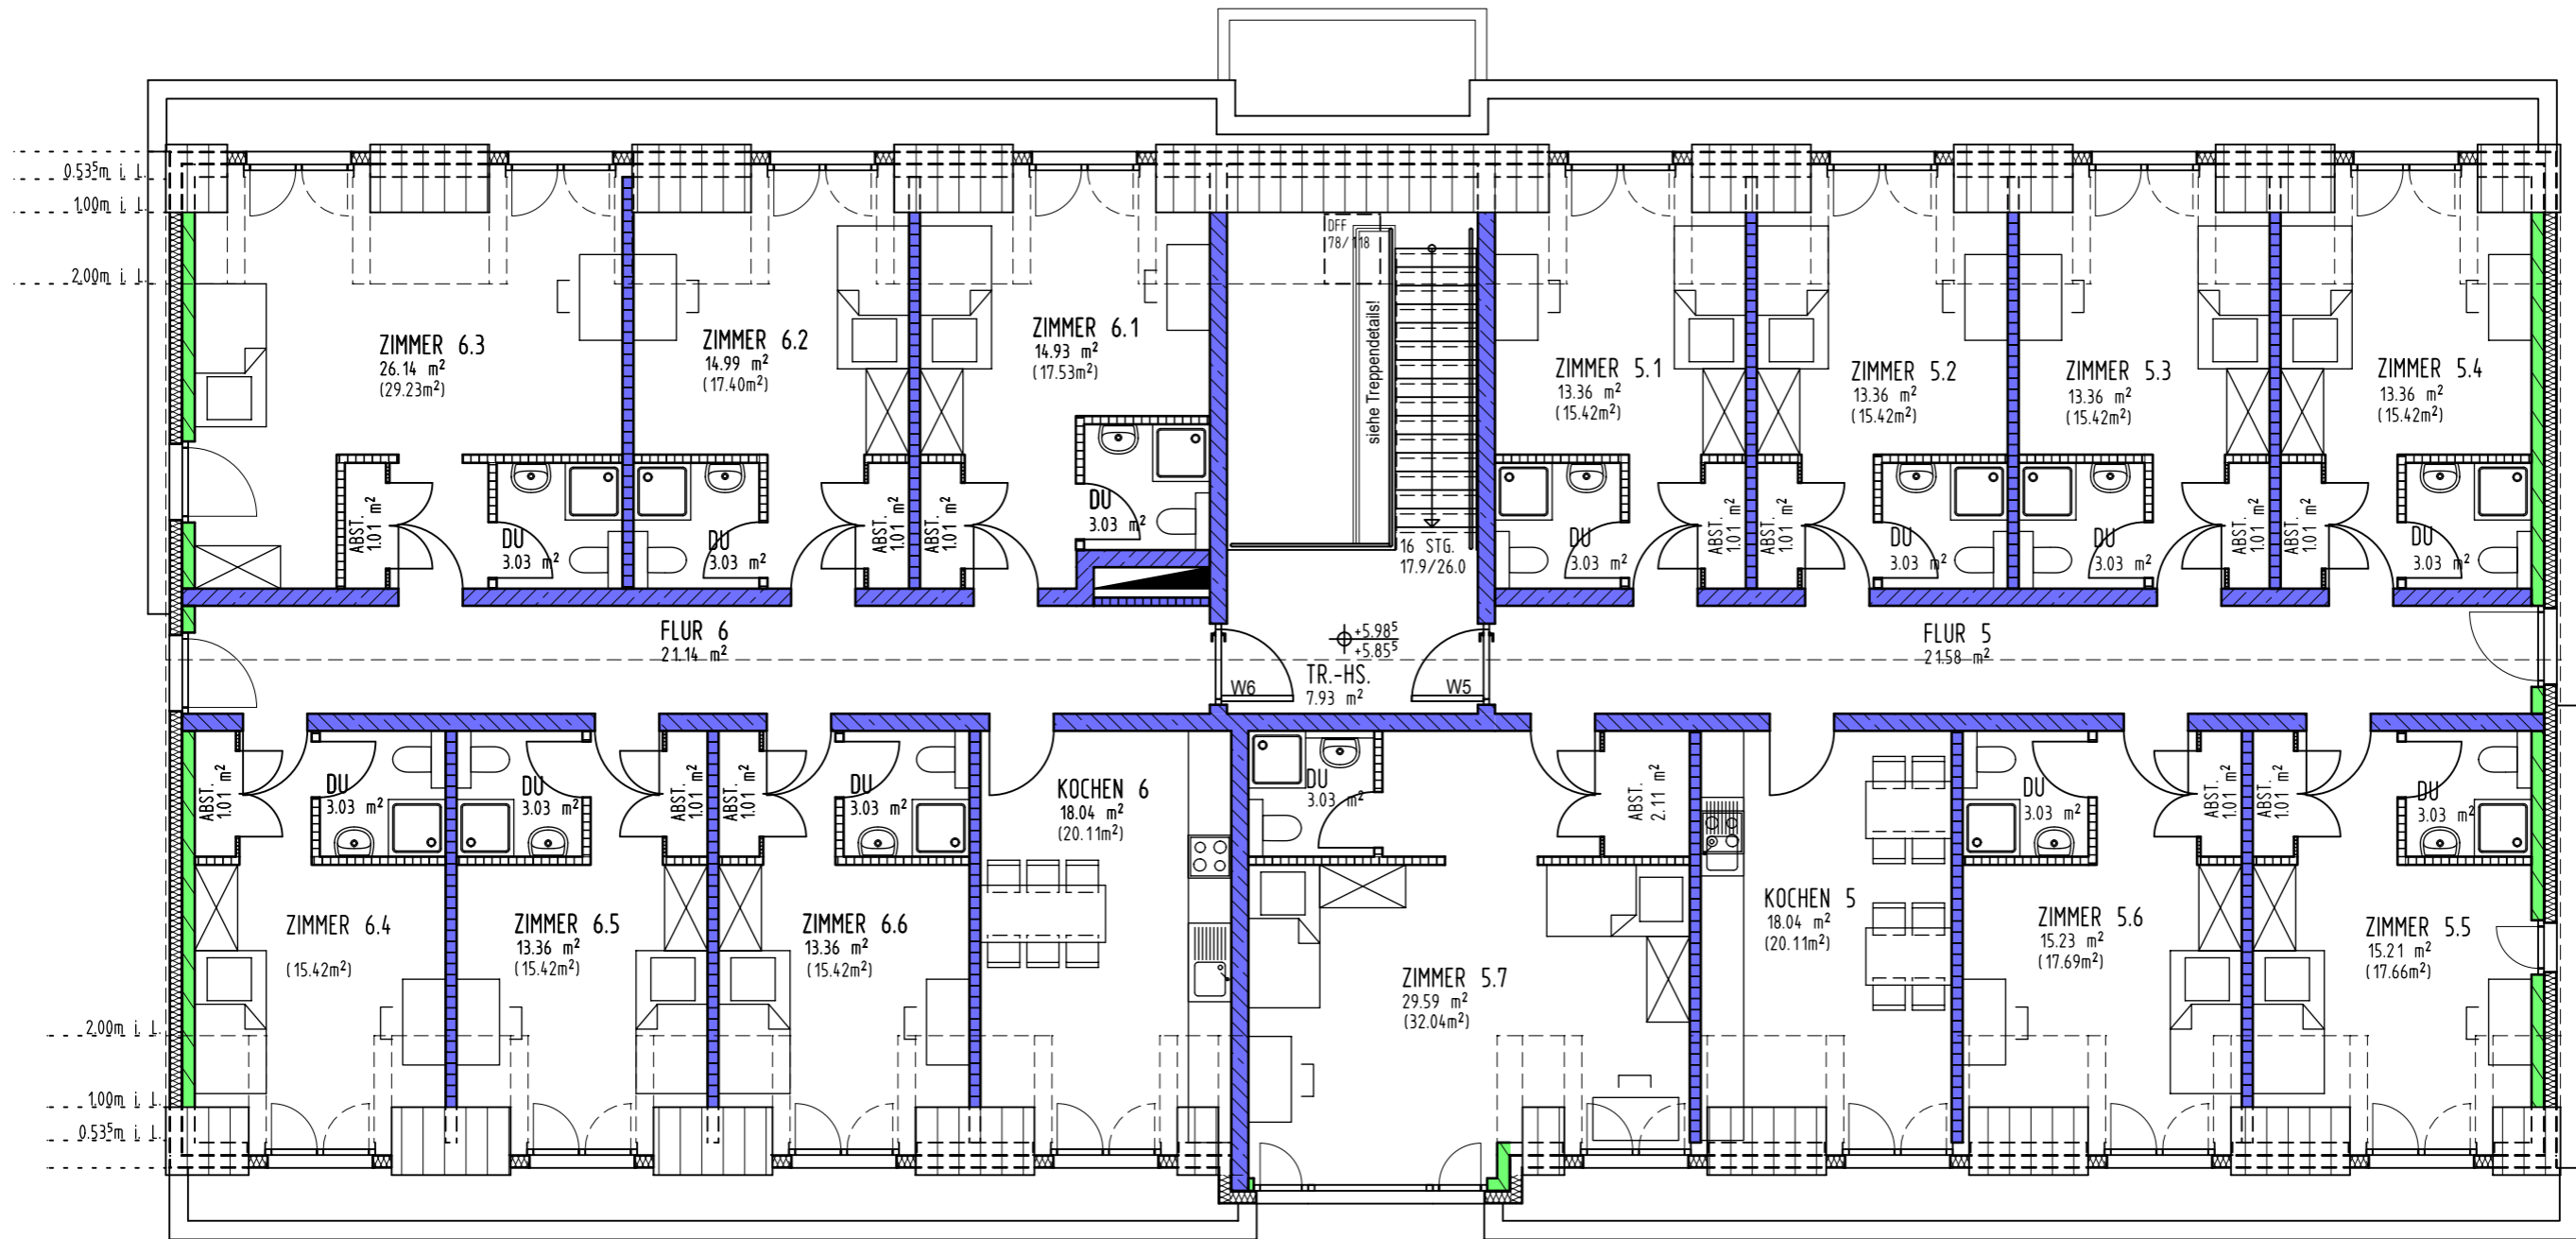

Angabe der Lage und Größen ist noch durch Fa. Blank zu erbringen.

ERDGESCHOSS

W1: Wohnfläche (WoFLV): 232.93m²

W2: Wohnfläche (WoFLV): 119.30m²

OKFF EG = +18 = 127.65m ü. NN

OBERGESCHOSS

W3: Wohnfläche (WoFIV): 226.86 m²

W4: Wohnfläche (WoFIV): 203.77 m²

DACHGESCHOSS

W5: Wohnfläche (WoFIV): 182.42 m²

W6: Wohnfläche (WoFIV): 159.50 m²