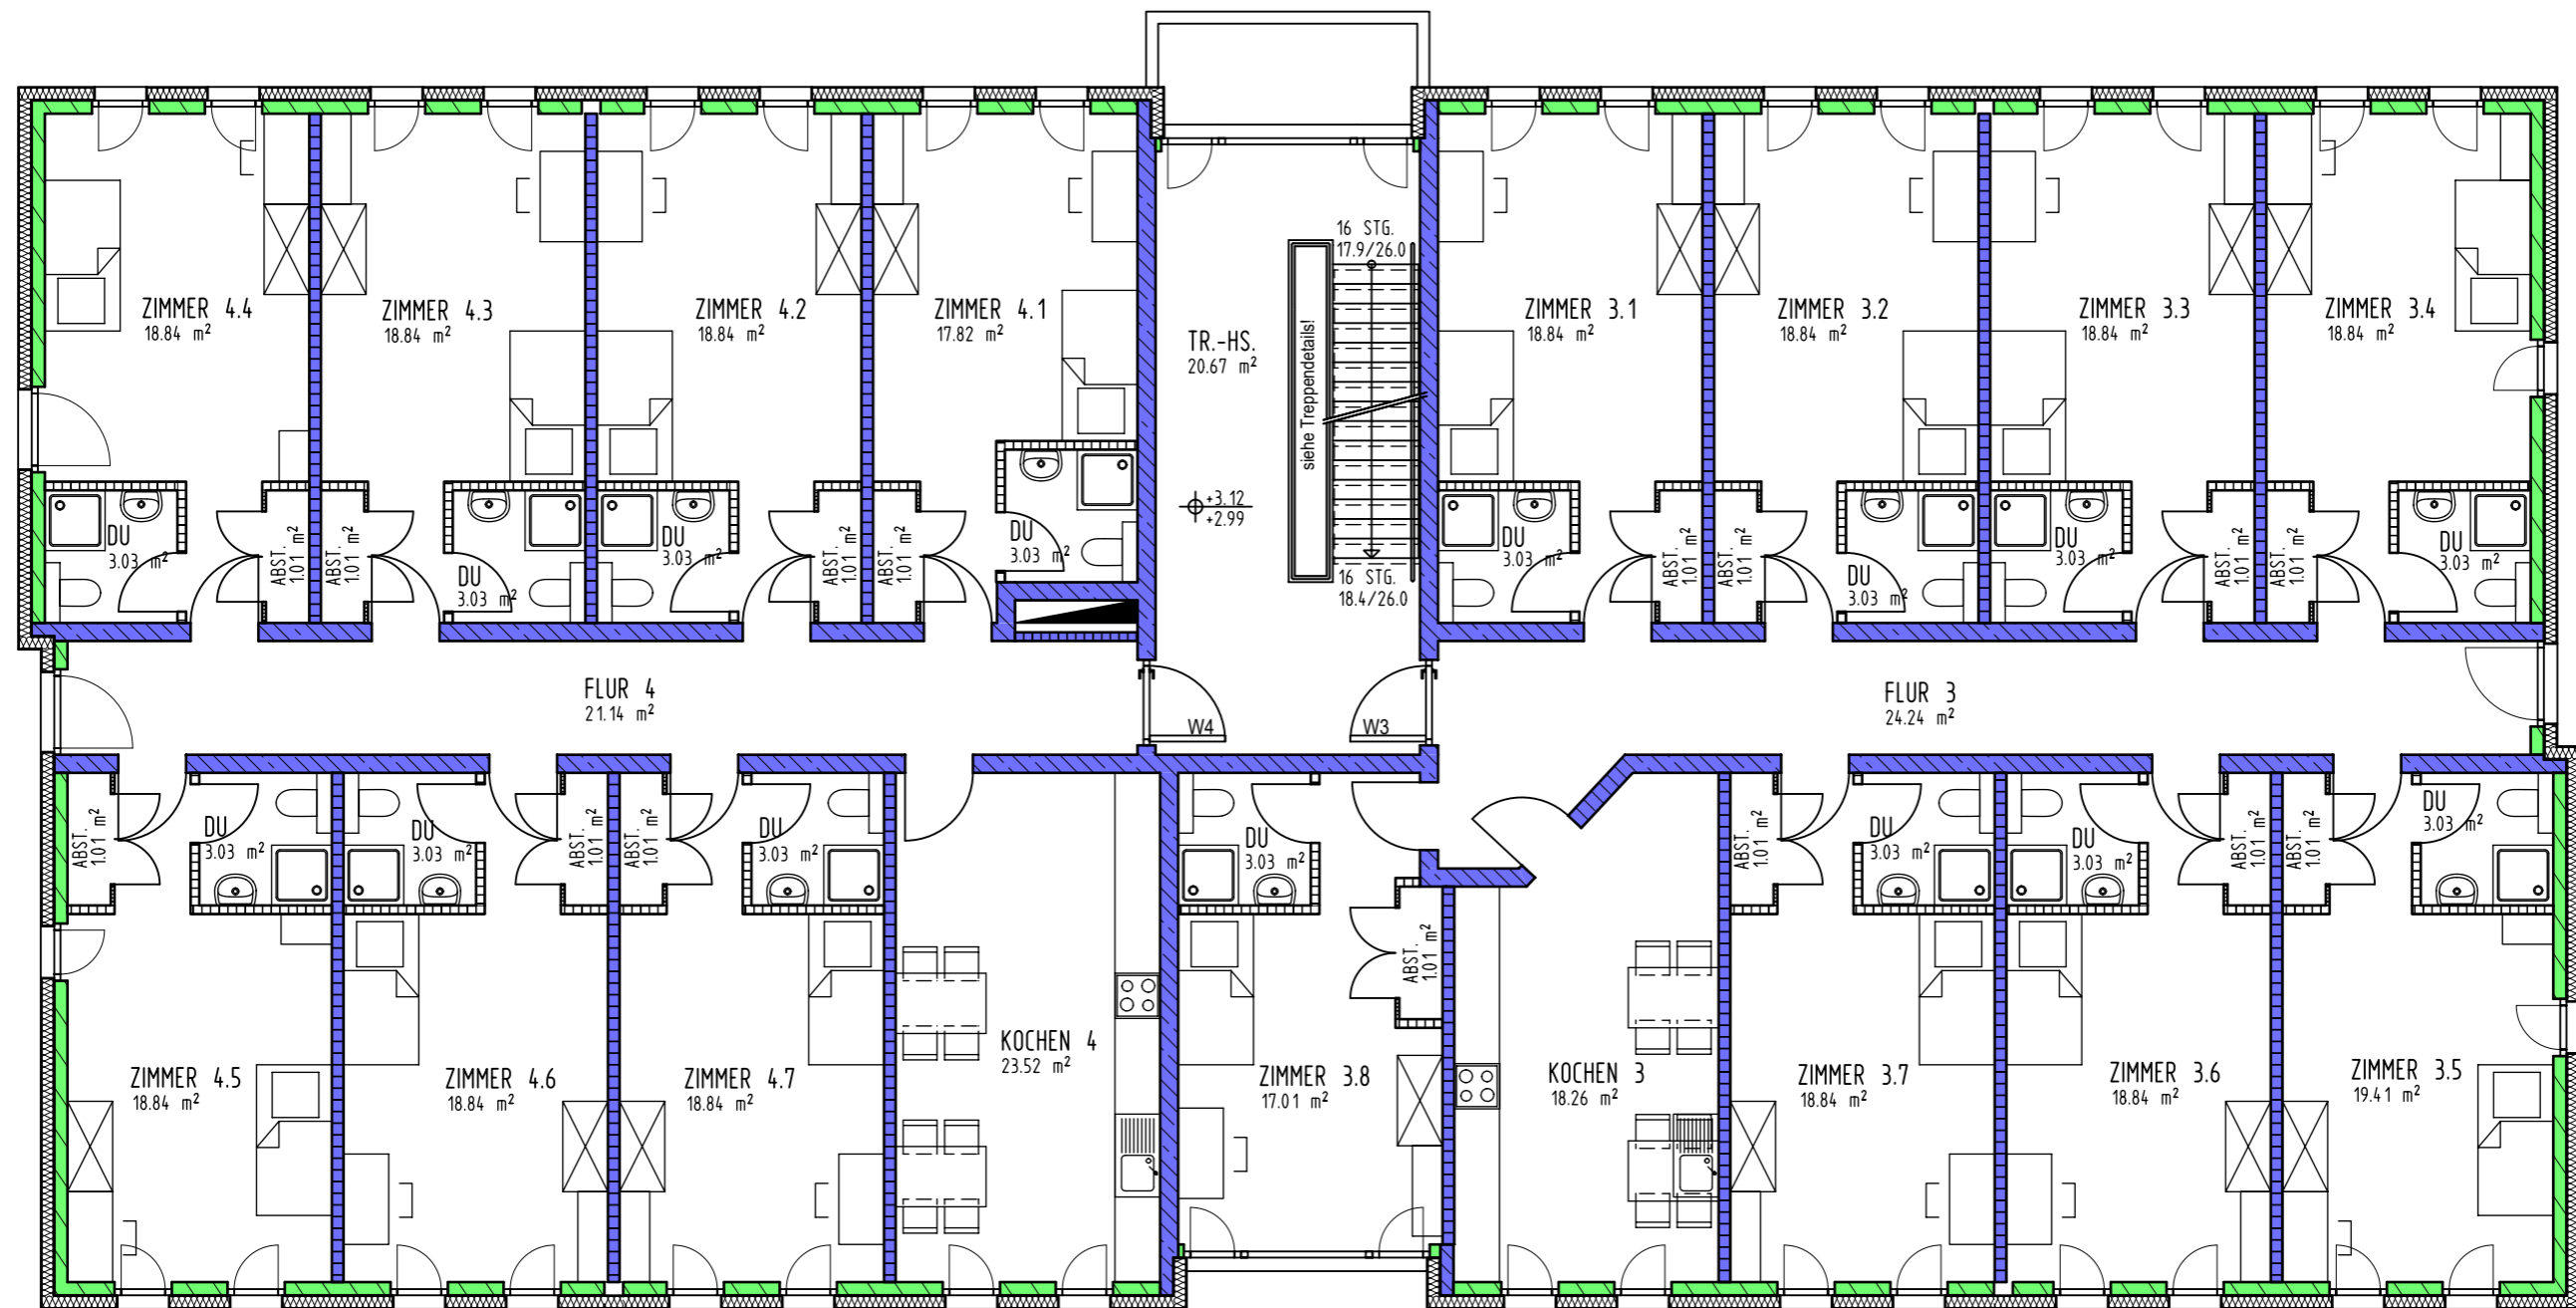

Angabe der Lage und Größen ist noch durch Fa. Blank zu erbringen.

ERDGESCHOSS

W1: Wohnfläche (WoFLV): 232.93m²

W2: Wohnfläche (WoFLV): 119.30m²

OKFF EG = +18 = 127.65m ü. NN

OBERGESCHOSS

W3: Wohnfläche (WoFIV): 226.86 m²

W4: Wohnfläche (WoFIV): 203.77 m²

DACHGESCHOSS

W5: Wohnfläche (WoFIV): 182.42 m²

W6: Wohnfläche (WoFIV): 159.50 m²